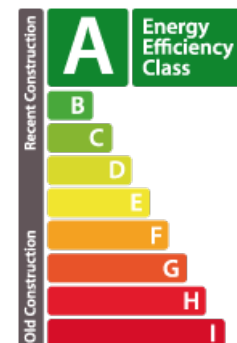

## SPEZIFIKATIONEN

Anzahl der Zimmer : -  
Schlafzimmer : 3  
Oberfläche : 162.46m<sup>2</sup>  
Nb. Badezimmer : 1  
Einbauküche : Oui

### Wärmedämmung Klasse

**B**