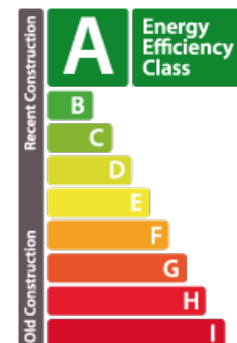

BESCHREIBUNG

Dies ist eine echte Gelegenheit! HD33 Real Estate Luxembourg bietet Ihnen in der Residenz Bellevue diese schöne möblierte und ausgestattete Duplexwohnung von 162,46m² in Kopstal an. Der Bau ist abgeschlossen und es ist bereit für Ihren sofortigen Einzug. **KONTAKT & BESUCHEN** Dino Backes +352661333370. Eingebettet in eine grüne Umgebung, atemberaubende Aussicht, nahe der Natur und allen Annehmlichkeiten. Bevor Sie Ihre Koffer abstellen... Kontaktieren Sie uns unter +352 661 333 370, um einen Besichtigungstermin zu vereinbaren. Sie werden auch eine der Wohnungen sehen, die von Chris Oliver oder Bo Concept möbliert wurden. Es liegt in der Nähe von Luxemburg-Stadt (15 Minuten), der Europäischen Schule (8 Minuten, 5km) oder Bertrange.

SPEZIFIKATIONEN

Anzahl der Zimmer : -
Schlafzimmer : 3
Oberfläche : 162.46m²
Nb. Badezimmer : 1
Einbauküche : Oui

ENERGIEPASS

Energieeffizient

Wärmedämmung Klasse

B

CO₂-Emissionen Klasse

B