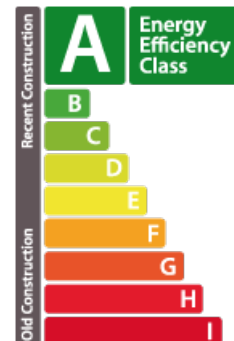

BESCHREIBUNG

Dies ist eine echte Gelegenheit! HD33 Real Estate Luxembourg bietet Ihnen in der Residenz Bellevue diese schöne möblierte und ausgestattete Maisonette-Wohnung von 162 m² in Kopstal an. Der Bau ist abgeschlossen und es ist bereit für Ihren sofortigen Einzug. **KONTACT & BESUCHEN** Dino Backes +352661333370 Eingebettet in eine grüne Umgebung, atemberaubende Aussicht, nahe der Natur und allen Annehmlichkeiten. Bevor Sie Ihre Koffer abstellen... Kontaktieren Sie uns unter +352 661 333 370, um einen Besichtigungstermin zu vereinbaren. Sie werden auch eine der Wohnungen sehen, die von Chris Oliver oder Bo Concept möbliert wurden. Es liegt in der Nähe von Luxemburg-Stadt (15 Minuten), der Europäischen Schule (8 Minuten, 5km) oder Bertrange.

SPEZIFIKATIONEN

Anzahl der Zimmer : -
Schlafzimmer : 3
Oberfläche : 161m²
Nb. Badezimmer : 1
Einbauküche : Non

ENERGIEPASS

Energieeffizient

Wärmedämmung Klasse

B

CO₂-Emissionen Klasse

B