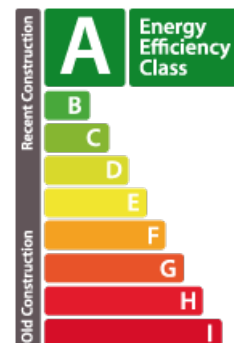

BESCHREIBUNG

Dies ist eine echte Gelegenheit! HD33 Real Estate Luxembourg bietet Ihnen in der Residenz Bellevue diese schöne möblierte und ausgestattete Maisonette-Wohnung von 162 m² in Kopstal an. Der Bau ist abgeschlossen und es ist bereit für Ihren sofortigen Einzug. **KONTACT & BESUCHEN** Dino Backes +352661333370 Eingebettet in eine grüne Umgebung, atemberaubende Aussicht, nahe der Natur und allen Annehmlichkeiten. Bevor Sie Ihre Koffer abstellen... Kontaktieren Sie uns unter +352 661 333 370, um einen Besichtigungstermin zu vereinbaren. Sie werden auch eine der Wohnungen sehen, die von Chris Oliver oder Bo Concept möbliert wurden. Es liegt in der Nähe von Luxemburg-Stadt (15 Minuten), der Europäischen Schule (8 Minuten, 5km) oder Bertrange.

SPEZIFIKATIONEN

Anzahl der Zimmer : -
Schlafzimmer : 3
Oberfläche : 161m²
Nb. Badezimmer : 1
Einbauküche : Non

ENERGIEPASS

Energieeffizient

Wärmedämmung Klasse

B

CO₂-Emissionen Klasse

B