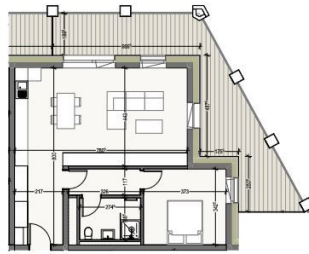

8.8

64,74 m^{2*}

APPARTEMENT 1 CHAMBRE
ETAGE 08

CHAMBRE	12,99 m²
SÉJOUR - CUISINE	34,59 m²
SALLE DE DOUCHE	5,31 m²
TERRASSE	26,62 m²

Facade Nord

* Tous les éléments contenus sur ce document sont destinés à être répertoriés et en sont les contractants. Les surfaces sont des superficies brutes et peuvent différer par rapport aux superficies cadastrales qui valent pour les droits de mutation. Les surfaces sont des superficies brutes de mesure et ne tiennent pas compte des équipements des différents niveaux (placard, parking, etc.). Les meubles et équipements (placard, cabinet, etc.) sont représentés à titre indicatif et sont donc non garantis.

SOUTH VILLAGE
HOWALD CITY

EGH 1/100' | 1m | 2m | 3m | 4m | 5m