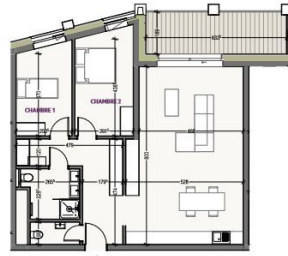

10.9

83,21 m²*

APPARTEMENT 2 CHAMBRES
ÉTAGE 10

CHAMBRE 1	10,24 m ²
CHAMBRE 2	12,50 m ²
SÉJOUR - CUISINE	40,27 m ²
SALLE DE DOUCHE	5,50 m ²
TERRASSE	10,73 m ²

Plan de l'appartement

Plan de l'étage

* Sur la base des données communiquées sur le document sans garantie de leur exactitude et sans aucune responsabilité. Les surfaces sont des surfaces brutes et peuvent varier légèrement par rapport à celles indiquées dans les plans de l'appartement. Les surfaces sont des surfaces brutes et peuvent varier légèrement par rapport à celles indiquées dans les plans de l'appartement. Les surfaces sont des surfaces brutes et peuvent varier légèrement par rapport à celles indiquées dans les plans de l'appartement.

SPECIFICATIONS

Number of pieces : -
Nb. of bedroom(s) : 2
Area : 83.21m²
Number of bathrooms : -
Equipped kitchen : Non

✓ Huyghe - Dubois Sàrl

📍 53, Boulevard Royal - 2nd Floor 2449
📞 284 825 086
✉ contact@hd33.lu
🌐 <https://www.hd33.lamano.lu/en/detail-456>