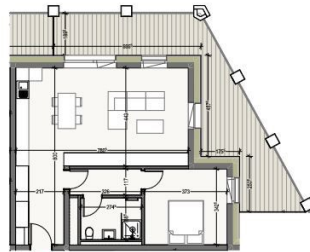

8.8

64,74 m^{2*}
APPARTEMENT 1 CHAMBRE
ÉTAGE 08

CHAMBRE	12,99 m ²
SÉJOUR - CUISINE	34,59 m ²
SALLE DE DOUCHE	5,31 m ²
TERRASSE	26,62 m ²

Facade Nord

* Tous les éléments contenus sur ce document sont destinés à être répertoriés et en sont les caractéristiques. Les surfaces sont des superficies brutes et peuvent différer par rapport aux superficies cadastrales qui restent primaires. Les plans sur un plan représentent des dimensions brutes de conception et ne tiennent pas compte des épaisseurs des éléments constructifs (murs, plancher, etc.). Les mesures et arrangements (plancher, cabinet, etc.) sont représentés à titre indicatif et sont donc non contraignants.

CARACTÉRISTIQUES

Nombre de pièces : -
Chambre(s) : 1
Surface : 64.74m²
Nb. de sdb : -
Cuisine équipée : Non

✓ Huyghe - Dubois Sàrl

📍 53, Boulevard Royal - 2nd Floor 2449
📞 284 825 086
✉ contact@hd33.lu
🌐 <https://www.hd33.lamano.lu/detail-440>