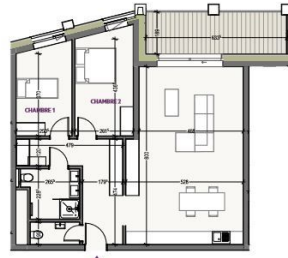

10.9

83,21 m²*

APPARTEMENT 2 CHAMBRES
ÉTAGE 10

CHAMBRE 1	10,24 m ²
CHAMBRE 2	12,50 m ²
SÉJOUR - CUISINE	40,27 m ²
SALLE DE DOUCHE	5,50 m ²
TERRASSE	10,73 m ²

Plaquette Client

* Sur la base des données communiquées sur ce document sans garantie de leur exactitude et sans aucune responsabilité. Les surfaces sont des surfaces brutes et peuvent varier en fonction des modifications apportées au plan d'architecture. Les surfaces sont des surfaces brutes et peuvent varier en fonction des modifications apportées au plan d'architecture. Les surfaces sont des surfaces brutes et peuvent varier en fonction des modifications apportées au plan d'architecture.

CARACTÉRISTIQUES

Nombre de pièces : -
Chambre(s) : 2
Surface : 83.21m²
Nb. de sdb : -
Cuisine équipée : Non

✓ Huyghe - Dubois Sàrl

📍 53, Boulevard Royal - 2nd Floor 2449
📞 284 825 086
✉ contact@hd33.lu
🌐 <https://www.hd33.lamano.lu/detail-456>